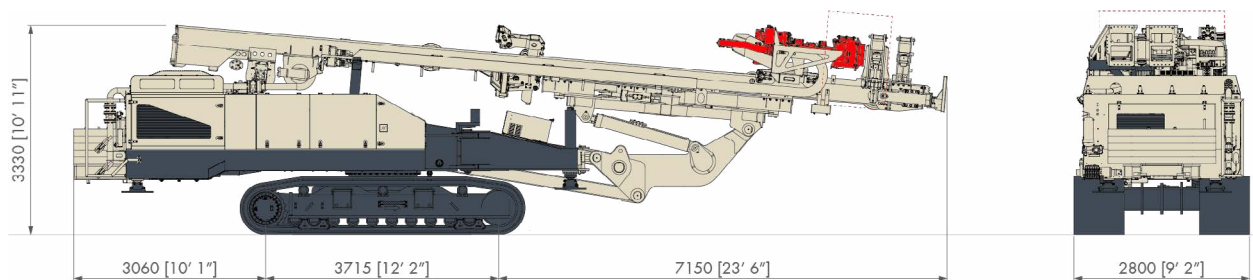

MC 50 LR

PERFORATRICE A SBRACCIO LUNGO
LONG REACH MULTIPURPOSE RIG

ALLESTIMENTO STANDARD STANDARD SET-UP

TESTA SINGOLA - SINGLE HEAD

Rotazione
Rotary Drilling

Rotopercussione
Rotary-Percussive

| | m.s. | i.s. | | |
|--|-------------|----------------|-----------------------------|-------------------------|
| Potenza Motore Engine Power | kW | HP | 225 | 302 |
| Livello Emissioni Emission Level | - | - | Stage 5/Tier 4 final | |
| Corsa Mast Mast Feed Stroke | mm | ft-in | 13.000 | 42' 7" |
| Forza di Spinta Feed Force | daN | lbs | 10.000 | 22,481 |
| Forza di Tiro Retract Force | daN | lbs | 15.000 | 33,721 |
| Coppia Rotary Rotary Torque Range | daNm | lb * ft | 3.700 - 5.000 | 27,289 - 36,878 |
| Giri Rotary Rotary Speed Range | rpm | | 120 | |
| Serraggio Morse Clamp Range | mm | in | 85 - 530 | 3" 3/8 - 20" 7/8 |
| Peso Weight | ton | | 48 - 50 | |

MOVIMENTAZIONE MAST MAST MOVEMENTS

DIMENSIONI DI TRASPORTO TRANSPORT DIMENSIONS

Comacchio S.p.A.
Via Callalta, 24/B
31039 Riese Pio X (TV) Italy

T +39 0423 7585
F +39 0423 755592
sales@comacchio.com

comacchio.com