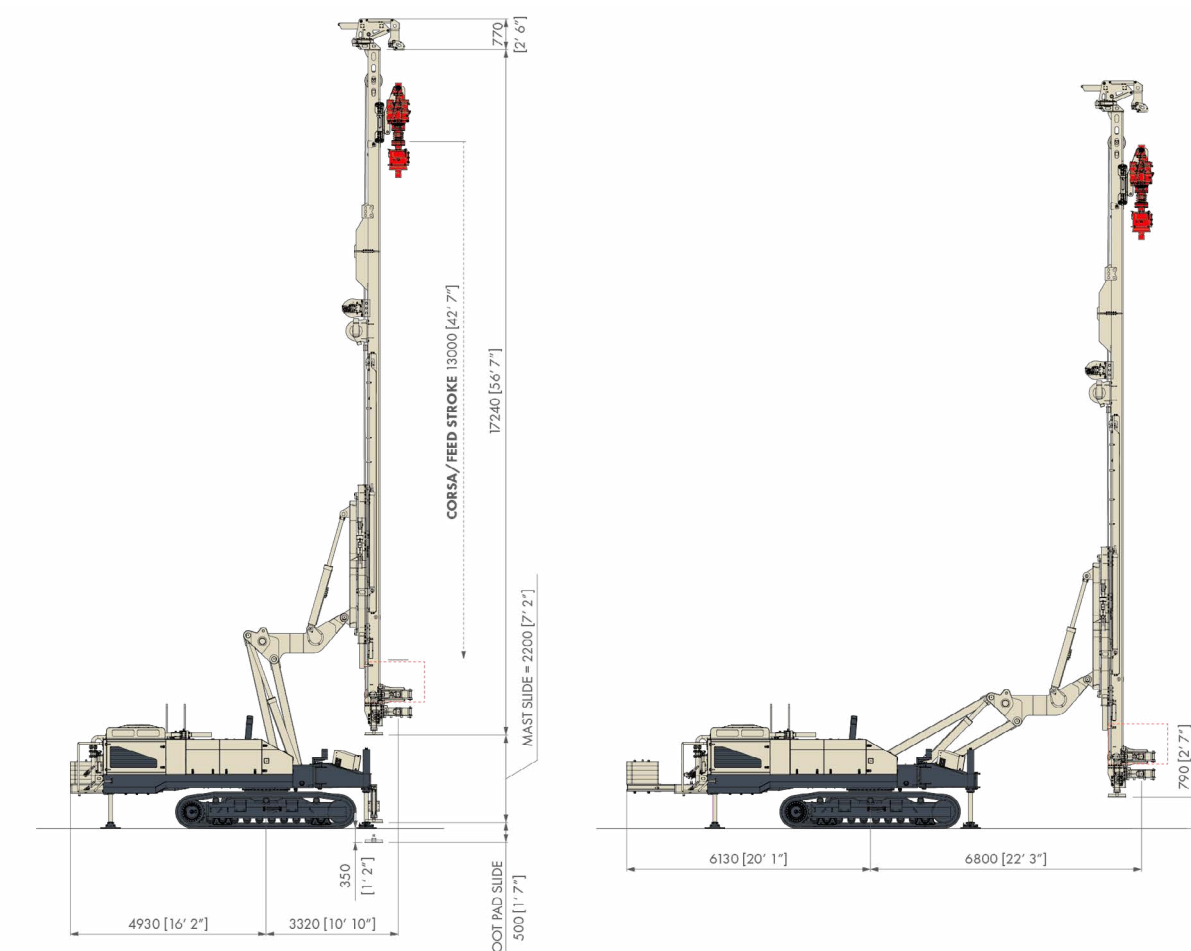

MC 50 LR

PERFORATRICE A SBRACCIO LUNGO
LONG REACH MULTIPURPOSE RIG

ALLESTIMENTO STANDARD STANDARD SET-UP

TESTA SINGOLA - SINGLE HEAD

Rotazione
Rotary Drilling

Rotopercussione
Rotary-Percussive

| | m.s. | i.s. | | |
|--|-------------|----------------|-----------------------------|-------------------------|
| Potenza Motore Engine Power | kW | HP | 225 | 302 |
| Livello Emissioni Emission Level | - | - | Stage 5/Tier 4 final | |
| Corsa Mast Mast Feed Stroke | mm | ft-in | 13.000 | 42' 7" |
| Forza di Spinta Feed Force | daN | lbs | 10.000 | 22,481 |
| Forza di Tiro Retract Force | daN | lbs | 15.000 | 33,721 |
| Coppia Rotary Rotary Torque Range | daNm | lb * ft | 3.700 - 5.000 | 27,289 - 36,878 |
| Giri Rotary Rotary Speed Range | rpm | | 120 | |
| Serraggio Morse Clamp Range | mm | in | 85 - 530 | 3" 3/8 - 20" 7/8 |
| Peso Weight | ton | | 48 - 50 | |

MOVIMENTAZIONE MAST MAST MOVEMENTS

DIMENSIONI DI TRASPORTO TRANSPORT DIMENSIONS

Comacchio S.p.A.
Via Callalta, 24/B
31039 Riese Pio X (TV) Italy

T +39 0423 7585
F +39 0423 755592
sales@comacchio.com

comacchio.com