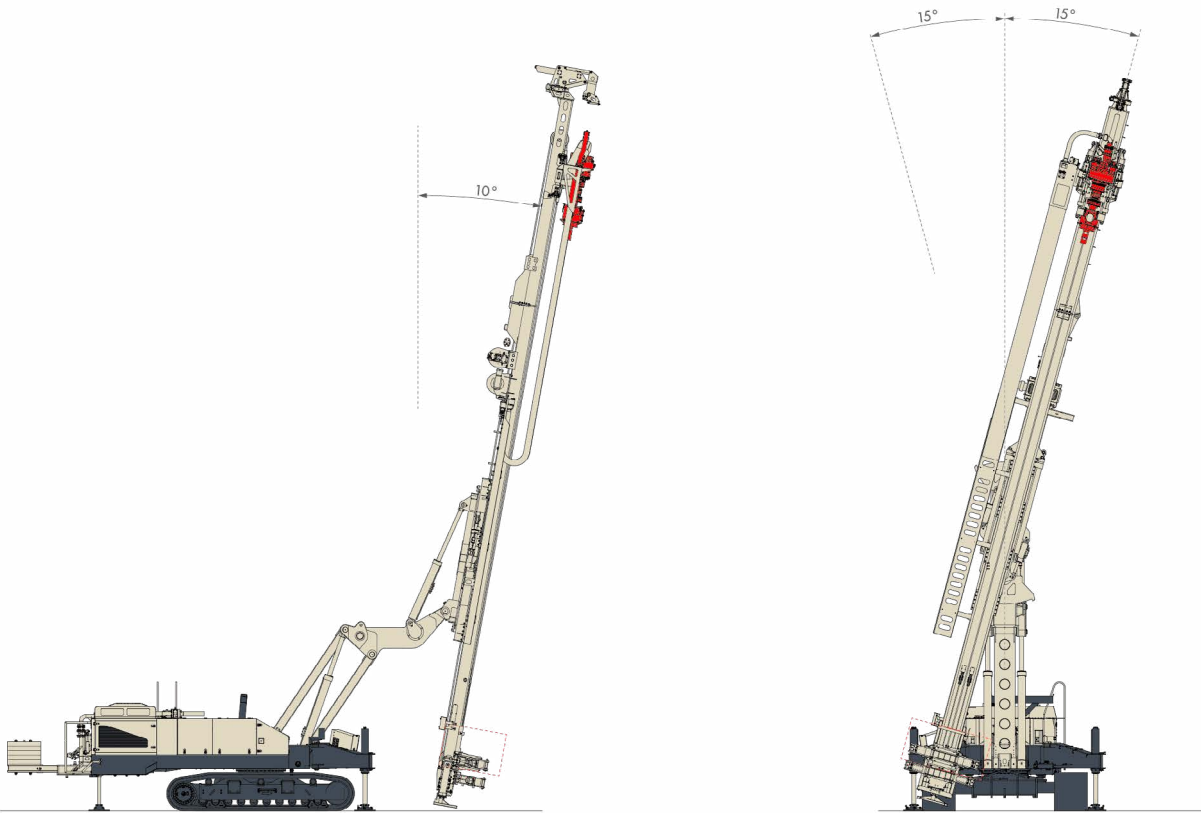

MC 50 LR

PERFORATRICE A SBRACCIO LUNGO
LONG REACH MULTIPURPOSE RIG

ALLESTIMENTO STANDARD STANDARD SET-UP

TESTA SINGOLA - SINGLE HEAD

Rotazione
Rotary Drilling

Rotopercussione
Rotary-Percussive

| | m.s. | i.s. | | |
|--|-------------|----------------|-----------------------------|-------------------------|
| Potenza Motore Engine Power | kW | HP | 225 | 302 |
| Livello Emissioni Emission Level | - | - | Stage 5/Tier 4 final | |
| Corsa Mast Mast Feed Stroke | mm | ft-in | 13.000 | 42' 7" |
| Forza di Spinta Feed Force | daN | lbs | 10.000 | 22,481 |
| Forza di Tiro Retract Force | daN | lbs | 15.000 | 33,721 |
| Coppia Rotary Rotary Torque Range | daNm | lb * ft | 3.700 - 5.000 | 27,289 - 36,878 |
| Giri Rotary Rotary Speed Range | rpm | | 120 | |
| Serraggio Morse Clamp Range | mm | in | 85 - 530 | 3" 3/8 - 20" 7/8 |
| Peso Weight | ton | | 48 - 50 | |

MOVIMENTAZIONE MAST MAST MOVEMENTS

DIMENSIONI DI TRASPORTO TRANSPORT DIMENSIONS

Comacchio S.p.A.
Via Callalta, 24/B
31039 Riese Pio X (TV) Italy

T +39 0423 7585
F +39 0423 755592
sales@comacchio.com

comacchio.com