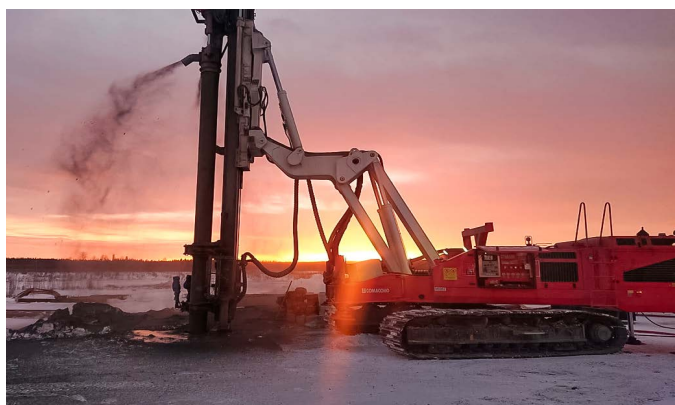

OPZIONI E ACCESSORI OPTIONS AND ACCESSORIES

Carrello estrattore <i>Casing extractor</i>	PATENTED	Pompa acqua-fanghi <i>Water-mud pump</i>
Lubrificatore di linea <i>D.T.H. lubricator</i>		Radiocomando <i>Remote radio control</i>
Argano idraulico <i>Hydraulic winch</i>		Kit CE <i>CE Marking kit</i>
Pompa /schiumogeno <i>Foam pump</i>		Saldatrice/generatore <i>Welder unit/generator</i>
Saracinesca aria-elettro-idraulica <i>Electro-hydraulic air gate valve</i>		Kit pompa carico gasolio <i>Fuel filling pump kit</i>
Centratore guida aste <i>Rod guiding device</i>		Kit lavaggio <i>Washing kit</i>
Martello idraulico <i>Hydraulic drifter</i>		Cuffia convogliamento fumi su testa <i>Odex cuttings diverter</i>
Fari di lavoro <i>Work lights</i>		Sistema ComNect <i>ComNect System</i>